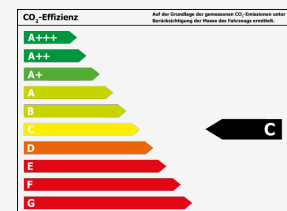

Telefon: 0 26 51/95 95-0

E-Mail: info@autohaus-suerth.de

Zustand:	Tageszulassung
Erstzulassung:	August 2021
Karosserie:	Kleinwagen
Leistung:	67 kW (91 PS)
Kraftstoff:	Benzin
Getriebe:	Schaltgetriebe
Kilometerstand:	50 km
Außenfarbe:	Quarz-Weiß
Polsterung:	Stoff
Türen:	4/5
Sitzplätze:	5
Nächste HU/AU:	August 2024
Vorbesitzer:	2

Umwelt & Normen

Verbrauch

Innerorts*:	6,4 l/100km
Außerorts*:	4,4 l/100km
Kombiniert*:	5,1 l/100km
CO ₂ -Emission*:	132 g/km
Umweltplakette:	Grün
Schadstoffklasse:	Euro6d

Effizienzklasse*:

*Weitere Informationen zum offiziellen Kraftstoffverbrauch und den offiziellen spezifischen CO₂-Emissionen neuer Personenkraftwagen können dem 'Leitfaden über den Kraftstoffverbrauch, die CO₂-Emissionen und den Stromverbrauch neuer Personenkraftwagen' entnommen werden, der an allen Verkaufsstellen und bei Deutsche Automobil Treuhand GmbH unter www.dat.de unentgeltlich erhältlich ist.