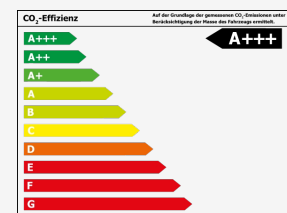

Zustand:	Neufahrzeug
Erstzulassung:	-/-
Karosserie:	Geländewagen/Pickup
Leistung:	103 kW (140 PS)
Kraftstoff:	PlugIn Hybrid-Benzin
Getriebe:	Automatik
Kilometerstand:	20 km
Außenfarbe:	DELUXEWEISS METALLIC
Polsterung:	Teilleder
Türen:	4/5
Sitzplätze:	5
Nächste HU/AU:	
Vorbesitzer:	0

Umwelt & Normen

Verbrauch

Kombiniert*:	1,4 l/100km
CO2-Emission*:	32 g/km
Umweltplakette:	Grün
Schadstoffklasse:	Euro6dtemp

Stromverbrauch

Kombiniert*:	12,3 kWh/100km
--------------	----------------

Effizienzklasse*: