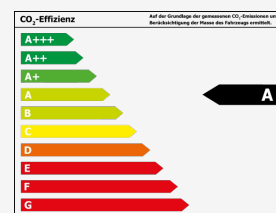

Fahrzeug-Exposé

Angebotsnummer: 6682737

Kia Stonic Vision 1.0T DCT LED Navi Klima Uplift SHZ LHZ

Zustand:	Neufahrzeug
Erstzulassung:	-/-
Karosserie:	Geländewagen/Pickup
Leistung:	74 kW (101 PS)
Kraftstoff:	Benzin
Getriebe:	Automatik
Kilometerstand:	0 km
Außenfarbe:	(PRG) PERENNIAL GREY M
Polsterung:	Stoff
Türen:	4/5
Sitzplätze:	5
Nächste HU/AU:	
Vorbesitzer:	0

Verbrauch

Innerorts*:	5,6 l/100km
Außerorts*:	4,3 l/100km
Kombiniert*:	4,8 l/100km
CO ₂ -Emission*:	131 g/km
Umweltplakette:	Grün
Schadstoffklasse:	Euro6d

Effizienzklasse*:

*Weitere Informationen zum offiziellen Kraftstoffverbrauch und den offiziellen spezifischen CO₂-Emissionen neuer Personenkraftwagen können dem 'Leitfaden über den Kraftstoffverbrauch, die CO₂-Emissionen und den Stromverbrauch neuer Personenkraftwagen' entnommen werden, der an allen Verkaufsstellen und bei Deutsche Automobil Treuhand GmbH unter www.dat.de unentgeltlich erhältlich ist.