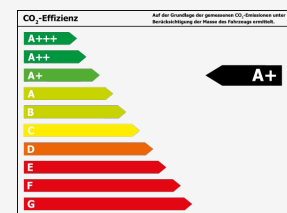

[Fahrzeugangebot online ansehen](#)

Fahrzeugstandort

Autohaus Sürth GmbH
Koblenzer Straße 168
56727 Mayen
Telefon: 0 26 51/95 95-0
E-Mail: info@autohaus-suerth.de

Umwelt & Normen

Verbrauch

Kombiniert*:	1,4 l/100km
CO ₂ -Emission*:	32 g/km
Umweltplakette:	Grün
Schadstoffklasse:	Euro6dtemp

Stromverbrauch

Kombiniert*:	12,3 kWh/100km
--------------	----------------

Effizienzklasse*:

*Weitere Informationen zum offiziellen Kraftstoffverbrauch und den offiziellen spezifischen CO₂-Emissionen neuer Personenkraftwagen können dem 'Leitfaden über den Kraftstoffverbrauch, die CO₂-Emissionen und den Stromverbrauch neuer Personenkraftwagen' entnommen werden, der an allen Verkaufsstellen und bei Deutsche Automobil Treuhand GmbH unter www.dat.de unentgeltlich erhältlich ist.